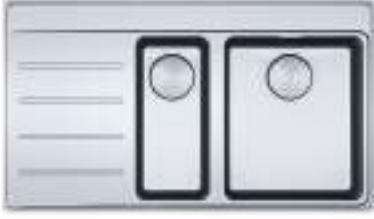

Mythos Isıtma Çekmecesı

16 lt. iç hacim, kulpsuz çekmece

Black + Inox Frame

131.0611.212

24.500,00 TL

Ocak, Fırın, Davlumbaz,
Şaraplık, Isıtma Çekmecesı,
Eviye, Armatür Kombinasyonu;

452.400,00 TL

Ocak, Fırın, Davlumbaz
Kombinasyonu;

259.250,00 TL

MYTHOS STEAM INOX 2

Mythos

1,5 hazneli çelik eviye

Inox

127.0638.947 SAĞ 32.150,00 TL
127.0638.946 SOL 32.150,00 TL

Mythos Pro

YENİ