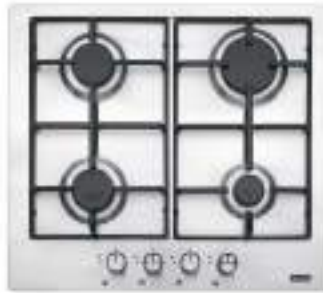

Smart Linear

60 cm 4 gözü gazlı ocak

Inox

106.0489.620 7.950,00 TL