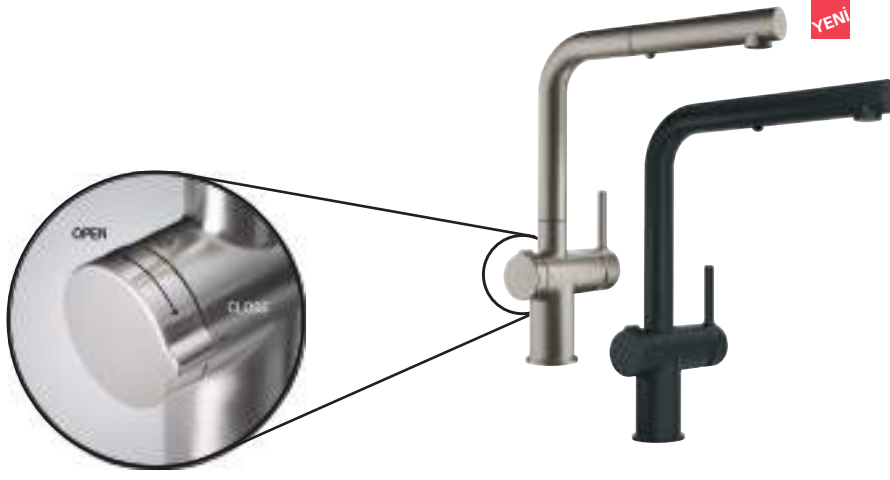

Active

Twist

Armatürleri bildiğini mi düşünüyorsun? Tekrar düşün.

Active Twist ile farklı çalışan bir armatür yarattık. Sadece eviyeği doldurmakla kalmaz aynı zamanda boşaltır. Şık, minimalist görünümünün yanı sıra, bataryayı ve eviyeği döner bir kadranla birbirine bağlayan yenilikçi bir özel özelliği bünyemize kattık. Döndürüldüğünde atık çıkışı çalıştırır, böylece ellerinizi sıcak, kirli suya sokmanıza gerek kalmadan su kolayca, güvenli ve hijyenik bir şekilde akar.