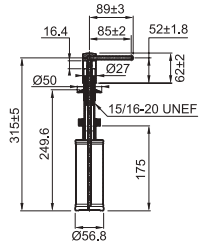

- 350 ml

119.0578.743	Nero	
119.0578.748	Bianco	
119.0578.745	Avena	
119.0578.744	Stone Grey	
119.0578.750	Oyster