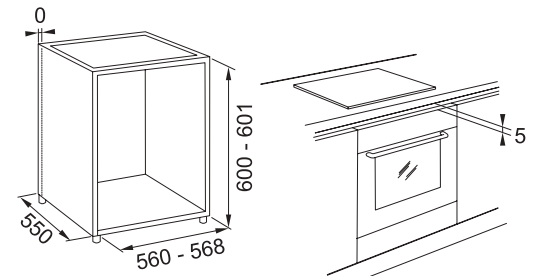

SMART LINEAR / SMART / MARIS

MYTHOS

CLASSICLINE/COUNTRY 65

90 CM. FIRIN

MONTAJ ŞEMALARI

SMART LINEAR MİKRODALGA

MARIS / SMART MİKRODALGA

CLASSICLINE 45 CM. MİKRODALGA