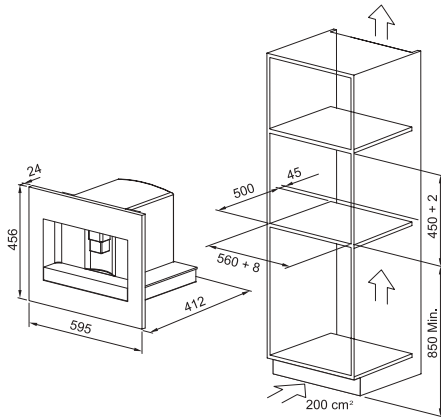

MYTHOS KAHVE MAKİNESİ