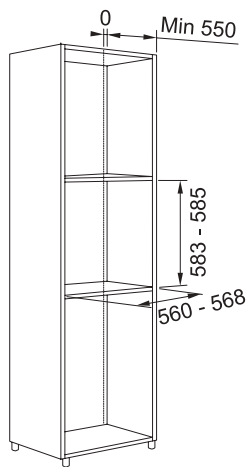

SMART LINEAR / SMART / MARIS

MYTHOS

CLASSICLINE/COUNTRY 65

90 CM. FIRIN

MONTAJ ŞEMALARI

SMART LINEAR MİKRODALGA

MARIS / SMART MİKRODALGA

CLASSICLINE 45 CM. MİKRODALGA