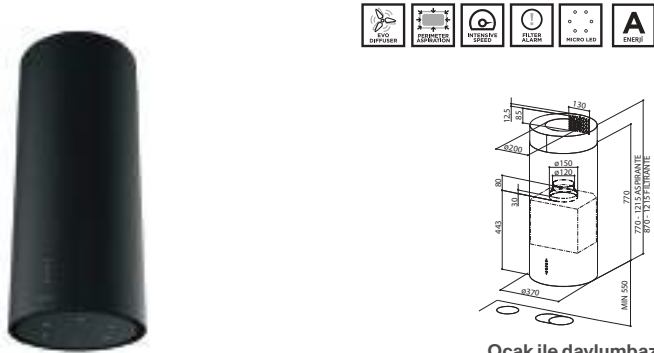

Cylindra Isola Gloss Plus

Ocak ile davlumbaz arasında olması gereken minimum mesafe 55 cm.

EV8+ WH A37	Beyaz	335.0492.563	30.550,00 TL
EV8+ BK A37	Mat Siyah	335.0572.104	30.550,00 TL

Tuşlar	Elektronik LED (beyaz)/Dokunmatik (mat gri)
Aydınlatma	Mikro LED Lamba
Yağ filtresi	Filtreler bulaşık makinesinde yıkanabilir
Hava çıkışı	150/120 mm
Güç	270 Watt
Max. Hava Kapasitesi IEC Noktası (m³/h)	680
Hız	3+1
Ses seviyesi dB(A)	71

OPSİYONEL AKSESUARLAR			
- kod. 112.0157.243	F9 Karbon Filtre	600,00 TL	
- kod. 112.0327.007	Taşınabilir Fan Kiti	6.500,00 TL	
- kod. 112.0185.276	FLL9 Uzun Ömürlü Karbon Filtre	2.400,00 TL	
- kod. 112.0676.782	Uzaktan Kumanda	1.850,00 TL	
- kod. 112.0286.014	WH H999 Üst Baca Takımı	14.050,00 TL