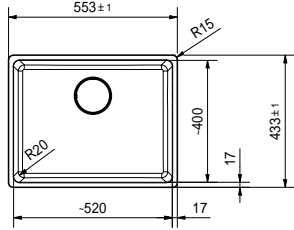

UYGULAMAYA DAHİL ÜRÜN BİLGİLERİ

MARIS MRG 110-52 GRANİT EVİYE

- Montaj tipi : Tezgah altı
- Ebat : 553x433 mm
- Montaj ölçüsü : Web sitesini ziyaret ediniz.
- Alt Dolap ölçüsü : Minimum 60 cm
  Özel tasarım gider kapağı

125.0688.487	Nero	
125.0688.488	Bianco	
125.0688.489	Avena	
125.0688.492	Oyster	
125.0688.493	Stone Grey	

MARIS MRG 110-72 GRANİT EVİYE

- Montaj tipi : Tezgah altı
- Ebat : 753x433 mm
- Montaj ölçüsü : Web sitesini ziyaret ediniz.
- Alt Dolap ölçüsü : Minimum 80 cm
  Özel tasarım gider kapağı

125.0688.494	Nero	
125.0688.495	Bianco	
125.0688.496	Avena	
125.0688.497	Oyster	
125.0688.498	Stone Grey	

ACTIVE PLUS DOCCIA 2.0 ARMATÜR

- Tek kumandalı
- Çıkarılabilen metal spiral
- Seramik diskli
- 180° dönebilen su çıkış borusu
- Çelik örgü, esnek tesisat bağlantı boruları

115.0663.801	Krom	
115.0663.757	Nero	
115.0663.759	Oyster	
115.0663.758	Stone Grey	
115.0663.760	Bianco	
115.0663.756	Sahara	
115.0663.755	Avena	

SIVI SABUNLUK

- 350 ml

119.0578.743	Nero	
119.0578.748	Bianco	
119.0578.745	Avena	
119.0578.744	Stone Grey	
119.0578.750	Oyster