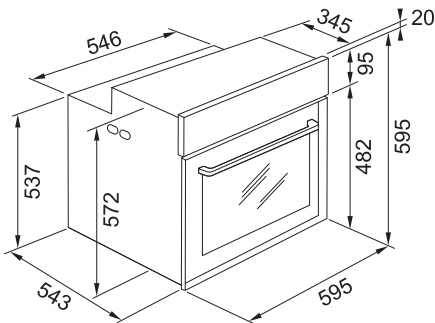

SMART LINEAR / SMART / MARIS

MYTHOS

CLASSICLINE/COUNTRY 65

90 CM. FIRIN

MONTAJ ŞEMALARI

SMART LINEAR MİKRODALGA

MARIS / SMART MİKRODALGA

CLASSICLINE 45 CM. MİKRODALGA