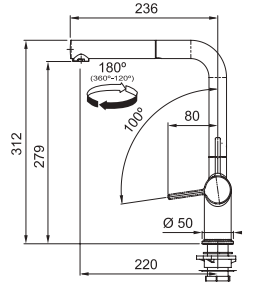

ACTIVE PLUS DOCCIA 2.0 ARMATÜR

- Tek kumandalı
- Çıkarılabilen metal spiral
- Seramik diskli
- 180° dönebilen su çıkış borusu
- Çelik örgü, esnek tesisat bağlantı boruları

115.0663.801	Krom	
115.0663.757	Nero	
115.0663.759	Oyster	
115.0663.758	Stone Grey	
115.0663.760	Bianco	
115.0663.756	Sahara	
115.0663.755	Avena