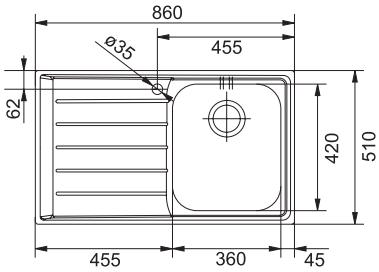

Tezgah üstü montaj özelliği
Ebat: 1000x500 mm

Ürün yelpazesindeki diğer renk seçenekleri de kampanyaya dahildir.

UYGULAMAYA DAHİL ÜRÜN BİLGİLERİ

URBAN UBG 611-86 TEK GÖZLÜ GRANİT EVİYE

- **Montaj tipi :** Tezgah Üstü
- **Ebat :** 860x500 mm
- **Montaj ölçüsü :** 840x480 mm
- **Alt Dolap ölçüsü :** Minimum 60 cm

UYGULAMAYA DAHİL ÜRÜN BİLGİLERİ

NEPTUN TEK GÖZLÜ ÇELİK EVİYE

- Montaj tipi : Tezgah Üstü
- Ebat : 860x510 mm
- Montaj ölçüsü : 840x490 mm
- Alt Dolap ölçüsü : Minimum 60 cm

NEX 611 SOL	Inox		101.0656.164
NEX 611 SAĞ	Inox		101.0656.165
NET 611 SOL	M.dekor		101.0656.166
NET 611 SAĞ	M.dekor		101.0656.167

NEPTUN 1,5 GÖZLÜ ÇELİK EVİYE

- Montaj tipi : Tezgah Üstü
- Ebat : 1000x510 mm
- Montaj ölçüsü : 980x490 mm
- Alt Dolap ölçüsü : Minimum 60 cm

NEX 611 SOL	Inox		101.0656.168
NEX 611 SAĞ	Inox		101.0656.169
NET 651 SOL	M.dekor		101.0656.170
NET 651 SAĞ	M.dekor		101.0656.171