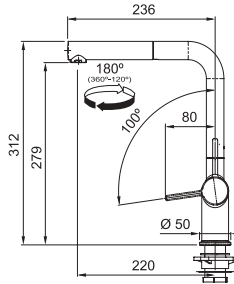

- Tek kumandalı
- Çıkarılabilen metal spiral
- Seramik diskli
- 180° dönebilen su çıkış borusu
- Çelik örgü, esnek tesisat bağlantı boruları

115.0663.801	Krom	
115.0663.757	Nero	
115.0663.759	Oyster	
115.0663.758	Stone Grey	
115.0663.760	Bianco	
115.0663.756	Sahara	
115.0663.755	Avena