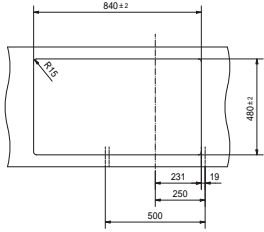

- **Montaj tipi :** Tezgah Üstü
- **Ebat :** 860x500 mm
- **Montaj ölçüsü :** 840x480 mm
- **Alt Dolap ölçüsü :** Minimum 60 cm

114.0688.481	Nero	
114.0688.482	Bianco	
114.0688.483	Sahara	
114.0688.484	Avena	
114.0688.485	Stone Grey	
114.0688.486	Oyster