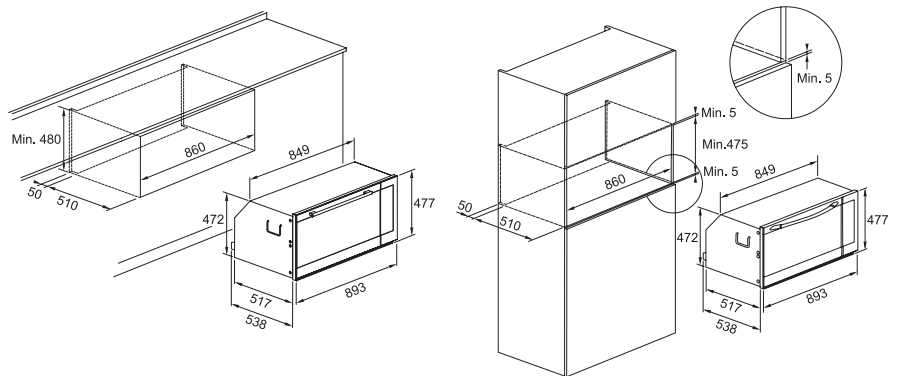

SMART LINEAR / SMART / MARIS

MYTHOS

CLASSICLINE/COUNTRY 65

90 CM. FIRIN

MONTAJ ŞEMALARI

SMART LINEAR MİKRODALGA

MARIS / SMART MİKRODALGA

CLASSICLINE 45 CM. MİKRODALGA