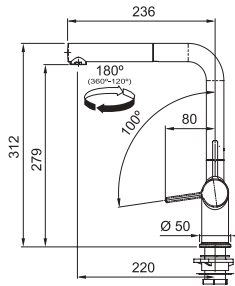

UYGULAMAYA DAHİL ÜRÜN BİLGİLERİ

MARIS MRG 110-52 GRANİT EVİYE

- Montaj tipi : Tezgah altı
- Ebat : 553x433 mm
- Montaj ölçüsü : Web sitesini ziyaret ediniz.
- Alt Dolap ölçüsü : Minimum 60 cm
  Özel tasarım gider kapağı

125.0688.487	Nero	
125.0688.488	Bianco	
125.0688.489	Avena	
125.0688.492	Oyster	
125.0688.493	Stone Grey	

MARIS MRG 110-72 GRANİT EVİYE

- Montaj tipi : Tezgah altı
- Ebat : 753x433 mm
- Montaj ölçüsü : Web sitesini ziyaret ediniz.
- Alt Dolap ölçüsü : Minimum 80 cm
  Özel tasarım gider kapağı

125.0688.494	Nero	
125.0688.495	Bianco	
125.0688.496	Avena	
125.0688.497	Oyster	
125.0688.498	Stone Grey	

ACTIVE PLUS DOCCIA 2.0 ARMATÜR

- Tek kumandalı
- Çıkarılabilen metal spiral
- Seramik diskli
- 180° dönebilen su çıkış borusu
- Çelik örgü, esnek tesisat bağlantı boruları

115.0663.801	Krom	
115.0663.757	Nero	
115.0663.759	Oyster	
115.0663.758	Stone Grey	
115.0663.760	Bianco	
115.0663.756	Sahara	
115.0663.755	Avena	

SIVI SABUNLUK

- 350 ml

119.0578.743	Nero	
119.0578.748	Bianco	
119.0578.745	Avena	
119.0578.744	Stone Grey	
119.0578.750	Oyster