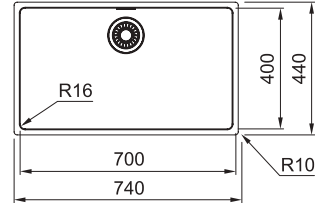

- **Montaj tipi :** Tezgah Altı
- **Ebat :** 740x440 mm
- **Alt Dolap ölçüsü :** Minimum 80 cm

MRX 110-70 **Inox** **122.0654.855**