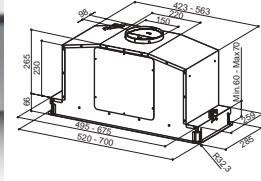

In-Light

Ocak ile davlumbaz arasında olması gereken minimum mesafe elektrikli için 50 cm, gazlı için 65 cm.

EV8+X A52	Paslanmaz Çelik	110.0456.213	29.600,00 TL
EV8+X A70	Paslanmaz Çelik	110.0456.215	31.150,00 TL
EV8+WH Matt A52	Mat Beyaz	110.0456.216	32.250,00 TL
EV8+WH Matt A70	Mat Beyaz	110.0456.218	33.850,00 TL

Tuşlar	Elektronik LED
Aydınlatma	Perimetre LED Lamba
Yağ filtresi	Filtreler bulaşık makinesinde yıkanabilir
Hava çıkışı	150/120 mm
Güç	270 Watt
Max. Hava Kapasitesi IEC Noktası (m³/h)	635
Hız	3+1
Ses seviyesi dB(A)	72

OPSİYONEL AKSESUARLAR

- kod. 112.0157.240	F8 Karbon Filtre	550,00 TL
- kod. 112.0158.127	FHP8 Yüksek Performans Karbon Filtre	2.150,00 TL