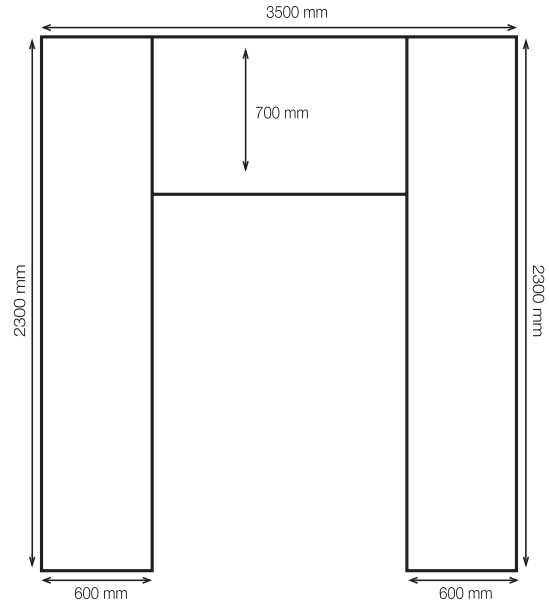

- Fiyatlarımız Türk Lirası (TL) olup, KDV dahil değildir.
- Fiyatlar şehir içi nakliye ve montaj dahil olarak verilmiştir.
- Faturalandırma imalat ölçülerine göre, verilen birim fiyatları hesaplanır.
- Teslim süresi stoklardaki malzemeler için 2 hafta, stokta olmayan malzemeler için 8 haftadır.
- Dik süpürgelik H: 5 cm. ve Alın H: 4 cm'e kadar ücretsizdir.
- Özel alın detayları için lütfen Operasyon Sorumlumuza danışınız.
- Franke Mutfak ve Banyo Sistemleri San. ve Tic. A.Ş. önceden haber vermeksizin ürün özellikleri ve fiyatlarını değiştirmeye hakkına sahiptir.
- Dizgiden kaynaklanan hatalardan firmamız sorumlu değildir.

ÖRNEK HESAPLAMA

Uygulama Cinsi	Hesaplama	Tutar
Tezgah No: 298 - U Tipi Tezgah - Tek Renk - Amaretto		
Mutfak Tezgahı (Derinlik: 600 mm)	2.3 mtül x 7.550 TL	17.365,00 TL
Mutfak Tezgahı (Derinlik: 700 mm)	2.3 mtül x 8.450 TL	19.435,00 TL
Mutfak Tezgahı (Derinlik: 600 mm)	2.3 mtül x 7.550 TL	17.365,00 TL
2. Parça Ocak Yeri Hazırlanması (Ocak Kodu, Ocak Adı, Ocak Poz)	1 adet x 700 TL	700,00 TL
Gömme Süpürgelik	(2.3 + 3.5 + 2.3) mtül x 700 TL	5.670,00 TL
Inlay (Tek Renk, Rosso)	5.5 m + 0.6 m + 0.6 m = 6.7 mtül x 600 TL	4.020,00 TL
İlave Alın	6.7 m + 0.099 m = 0.663 m² x 8.550 TL	5.668,65 TL
2. Parça Eviye Yeri Hazırlanması (Eviye Kodu, Eviye Adı, Eviye Poz)	1 adet x 700 TL	700,00 TL
Tezgah No: 298 Toplam Fiyat		70.923,65 TL

KDV Dahil Değildir.