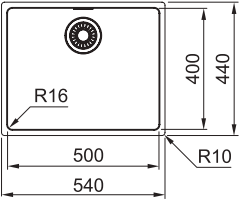

MARIS MRX 110-50 TEK GÖZLÜ EVİYE

- **Montaj tipi :** Tezgah Altı
- **Ebat :** 540x440 mm
- **Alt Dolap ölçüsü :** Minimum 60 cm

MRX 110-50 **Inox**  **122.0654.853**

MARIS MRX 110-70 TEK GÖZLÜ EVİYE

- **Montaj tipi :** Tezgah Altı
- **Ebat :** 740x440 mm
- **Alt Dolap ölçüsü :** Minimum 80 cm