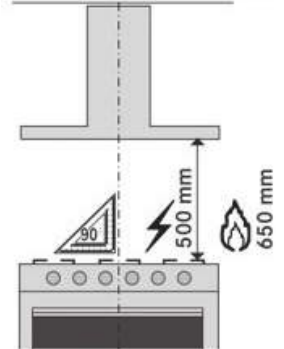

Ankastre Inca Box
Linfa
Format Plus
Ada Glass Linear
Ada Mythos

Duvar Tipi Davlumbaz