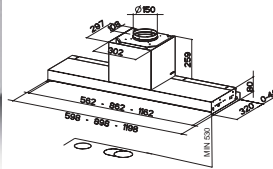

In-Nova Premium

Ocak ile davlumbaz arasında olması gereken minimum mesafe elektrikli için 47 cm, gazlı için 53 cm.

EV8+X A60	Paslanmaz Çelik	110.0439.940	16.800,00 TL
EV8+X A90	Paslanmaz Çelik	110.0439.951	18.050,00 TL
EV8+X A120	Paslanmaz Çelik	110.0439.952	19.100,00 TL

Tuşlar	Elektronik Sensör
Aydınlatma	2 LED Lamba
Yağ filtresi	Filtreler bulaşık makinesinde yıkanabilir
Hava çıkışı	150/120 mm
Güç	270 Watt
Max. Hava Kapasitesi IEC Noktası (m³/h)	670
Hız	3+1
Ses seviyesi dB(A)	70

OPSİYONEL AKSESUARLAR

- kod. 112.0157.243	F9 Karbon Filtre	600,00 TL
- kod. 112.0185.276	FLL9 Uzun Ömürlü Karbon Filtre	2.400,00 TL
- kod. 112.0676.782	Uzaktan Kumanda	1.850,00 TL
- kod. 112.0327.007	Yaşınabilir Fan Kiti	6.500,00 TL
- kod. 112.0624.485	In-Nova 60 Paslanmaz Çelik Filtre Kiti	1.700,00 TL
- kod. 112.0624.486	In-Nova 90 Paslanmaz Çelik Filtre Kiti	2.700,00 TL
- kod. 112.0624.487	In-Nova 120 Paslanmaz Çelik Filtre Kiti	3.300,00 TL