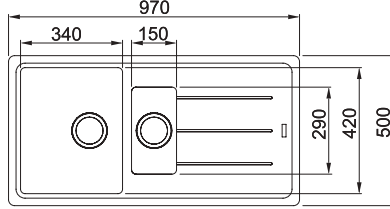

- **Montaj tipi :** Tezgah Üstü
- **Ebat :** 970x500 mm
- **Montaj ölçüsü :** 950x480 mm
- **Alt Dolap ölçüsü :** Minimum 60 cm

114.0655.949	Nero	
114.0655.950	Bianco	
114.0655.981	Sahara	
114.0655.982	Avena	
114.0655.983	Stone Grey	
114.0655.984	Oyster