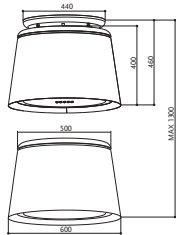

SESSİZ HAVA GEÇİTİ

Asma tavandaki fan, davlumbaz doğrultusunda otomatik olarak açılır. Davlumbazın üst ızgarasından emilip kanalizasyon edilecek duman ve buhar, Airlane Teknolojisi sayesinde yaratılan hava akışı ile fan tarafından çekilir. Akış 6dB (A)'dan daha az ses seviyesi oluşturarak, uzaktaki dumanı ve buharı çekerek mutfak boyunca havanın arınmasını sağlayan eşsiz bir konfor sunar.

AIRLANE kitinin 2. fan ünitesi 30 cm'lik asma tavana gizlenebilir. Kurulum sırasında, dört farklı konumdan herhangi biriyle dış hava çıkışına bağlanabilir. İki arasında kanal tamamen görünmez kalır.