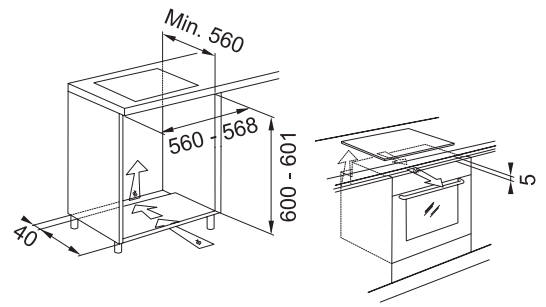

SMART LINEAR / SMART / MARIS