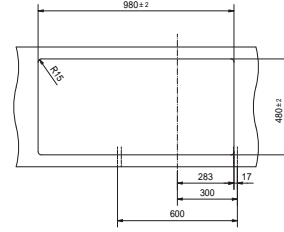

- **Montaj tipi :** Tezgah Üstü
- **Ebat :** 1000x500 mm
- **Montaj ölçüsü :** 980x480 mm
- **Alt Dolap ölçüsü :** Minimum 60 cm

114.0688.448	Nero	
114.0688.450	Bianco	
114.0688.451	Sahara	
114.0688.452	Avena	
114.0688.453	Stone Grey	
114.0688.454	Oyster