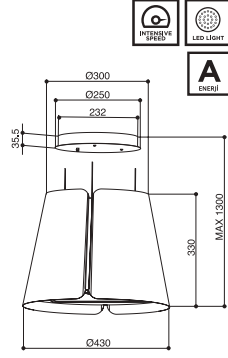

Beat

BEAT BK MATT F45	Mat Siyah	345.0612.337	20.250,00 TL
BEAT WH MATT F45	Mat Beyaz	345.0612.338	20.250,00 TL
BEAT DG MATT F45	Mat Koyu Gri	345.0612.339	20.250,00 TL
BEAT DB MATT F45	Mat Mavi	345.0612.340	20.250,00 TL
BEAT INOX F45	Inox	345.0655.177	20.250,00 TL
BEAT TITANIUM MATT F45	Titanyum	345.0655.178	20.250,00 TL

Tuşlar	Elektronik
Aydınlatma	2 LED Lamba
Yağ filtresi	Filtreler bulaşık makinesinde yıkanabilir
Hava çıkışı	150 mm
Güç	270 Watt
Max. Hava Kapasitesi IEC Noktası (m³/h)	720
Hız	3+1
Ses seviyesi dB(A)	73

112.0157.240 kodlu karbon filtre ürüne dahildir.

OPSİYONEL AKSESUARLAR

- kod. 112.0158.127	FHP8 Yüksek Performans Karbon Filtre	2.150,00 TL

Renk Seçenekleri

Beat