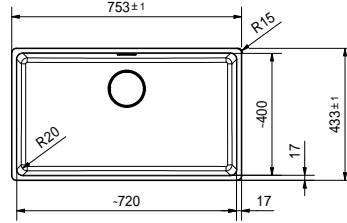

UYGULAMAYA DAHİL ÜRÜN BİLGİLERİ

MARIS MRG 110-52 GRANİT EVİYE

- Montaj tipi : Tezgah altı
- Ebat : 553x433 mm
- Montaj ölçüsü : Web sitesini ziyaret ediniz.
- Alt Dolap ölçüsü : Minimum 60 cm
  Özel tasarım gider kapağı

125.0688.487	Nero	
125.0688.488	Bianco	
125.0688.489	Avena	
125.0688.492	Oyster	
125.0688.493	Stone Grey	

MARIS MRG 110-72 GRANİT EVİYE

- Montaj tipi : Tezgah altı
- Ebat : 753x433 mm
- Montaj ölçüsü : Web sitesini ziyaret ediniz.
- Alt Dolap ölçüsü : Minimum 80 cm
  Özel tasarım gider kapağı

125.0688.494	Nero	
125.0688.495	Bianco	
125.0688.496	Avena	
125.0688.497	Oyster	
125.0688.498	Stone Grey	

ACTIVE PLUS DOCCIA 2.0 ARMATÜR

- Tek kumandalı
- Çıkarılabilen metal spiral
- Seramik diskli
- 180° dönebilen su çıkış borusu
- Çelik örgü, esnek tesisat bağlantı boruları

115.0663.801	Krom	
115.0663.757	Nero	
115.0663.759	Oyster	
115.0663.758	Stone Grey	
115.0663.760	Bianco	
115.0663.756	Sahara	
115.0663.755	Avena	

SIVI SABUNLUK

- 350 ml

119.0578.743	Nero	
119.0578.748	Bianco	
119.0578.745	Avena	
119.0578.744	Stone Grey	
119.0578.750	Oyster