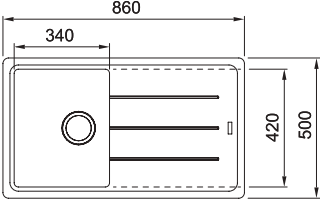

UYGULAMAYA DAHİL ÜRÜN BİLGİLERİ

BASIS BFG 611 TEK GÖZLÜ GRANİT EVİYE

- **Montaj tipi :** Tezgah Üstü
- **Ebat :** 860x500 mm
- **Montaj ölçüsü :** 840x480 mm
- **Alt Dolap ölçüsü :** Minimum 45 cm

114.0655.971	Nero	
114.0655.972	Bianco	
114.0655.974	Sahara	
114.0655.946	Avena	
114.0655.947	Stone Grey	
114.0655.948	Oyster	