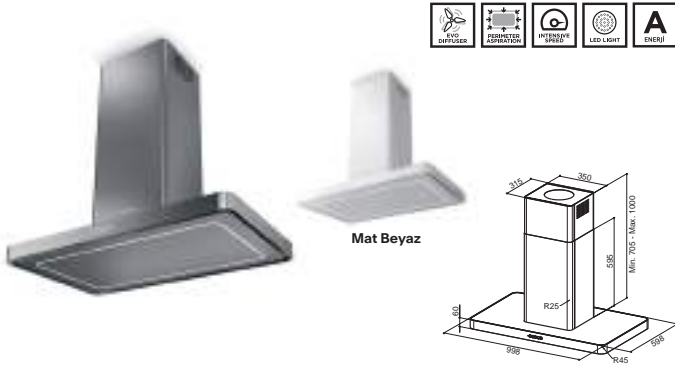

T-Light Isola

EV8+ XA100	Paslanmaz Çelik	110.0456.264	60.300,00 TL
EV8+ WH Matt A100	Mat Beyaz	110.0456.265	66.850,00 TL

Tuşlar	Sqarcle Dokunmatik
Aydınlatma	Perimetre LED Lamba
Yağ filtresi	Filtreler bulaşık makinesinde yıkanabilir
Hava çıkışı	150/120 mm
Güç	270 Watt
Max. Hava Kapasitesi IEC Noktası (m³/h)	690
Hız	3+1
Ses seviyesi dB(A)	68

OPSİYONEL AKSESUARLAR			
- kod. 112.0157.243	F9 Karbon Filtre	600,00 TL	
- kod. 112.0676.782	Uzaktan Kumanda	1.850,00 TL	
- kod. 112.0185.276	FLL9 Uzun Ömürlü Karbon Filtre	2.400,00 TL	
- kod. 112.0626.903	T Tipi Ada Filtreleme Kiti	2.200,00 TL