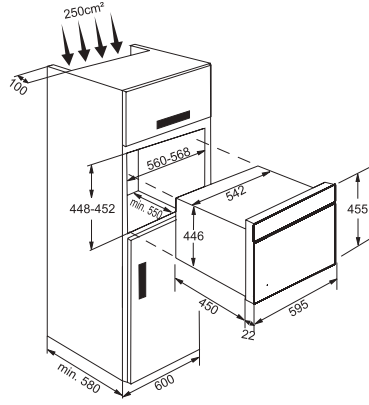

SMART LINEAR / SMART / MARIS

MYTHOS

CLASSICLINE/COUNTRY 65

90 CM. FIRIN

MONTAJ ŞEMALARI

SMART LINEAR MİKRODALGA

MARIS / SMART MİKRODALGA

CLASSICLINE 45 CM. MİKRODALGA