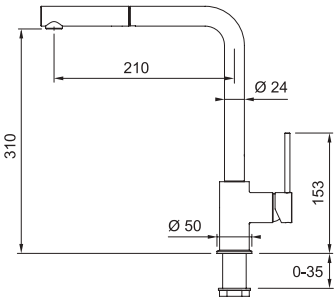

- Tek kumandalı
- Çıkarılabilen metal spiral
- Seramik diskli
- 360° dönebilen su çıkış borusu
- Çelik örgü, esnek tesisat bağlantı boruları

115.0668.280 **Krom**