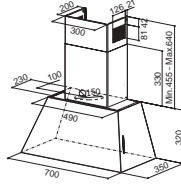

Chloé

Chloé EV8+OMA70	Eskitme Metal	110.0456.129	40.150,00 TL
Chloé EV8+OCA70	Eskitme Bakır	110.0456.174	40.150,00 TL
Chloé EV8+CIA70	Dökme Demir	110.0456.175	40.150,00 TL
Chloé EV8+OB A70	Eskitme Pirinç	110.0456.177	40.150,00 TL
Chloé EV8+DG Matt A70	Mat Koyu Gri	110.0458.989	33.850,00 TL
Chloé EV8+CG Matt A70	Mat Country Gri	110.0459.033	33.850,00 TL

Tuşlar	Elektronik LED
Aydınlatma	LED Lamba
Yağ filtresi	Filtreler bulaşık makinesinde yıkanabilir
Hava çıkışı	150/120 mm
Güç	270 Watt
Max. Hava Kapasitesi IEC Noktası (m³/h)	700
Hız	3+1
Ses seviyesi dB(A)	69

OPSİYONEL AKSESUARLAR

- kod. 112.0158.127	FHF8 Yüksek Performans Karbon Filtre	2.150,00 TL
- kod. 112.0157.240	F8 Karbon Filtre	550,00 TL
- kod. 112.0490.261	Arka Hava Çıkış Donanımı Demir	4.300,00 TL
- kod. 112.0490.262	Arka Hava Çıkış Donanımı Pirinç	4.300,00 TL
- kod. 112.0490.263	Arka Hava Çıkış Donanımı Mat Koyu Gri	4.300,00 TL
- kod. 112.0490.264	Arka Hava Çıkış Donanımı Mat Country Gri	4.300,00 TL
- kod. 112.0490.249	Arka Hava Çıkış Donanımı Metal	4.300,00 TL
- kod. 112.0490.250	Arka Hava Çıkış Donanımı Bakır	4.300,00 TL
- kod. 112.0676.782	Uzaktan Kumanda	1.850,00 TL
- kod. 112.0327.007	Taşınabilir Fan Kiti	6.500,00 TL

Renk Seçenekleri

Chloé