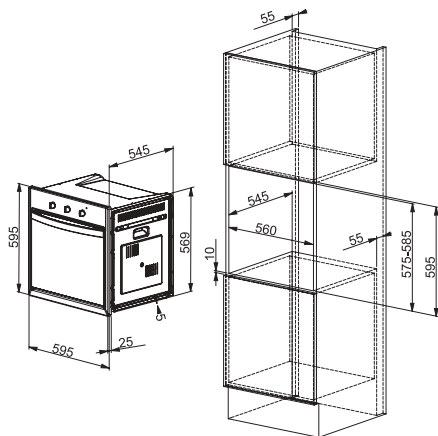

CLASSICLINE/COUNTRY 65