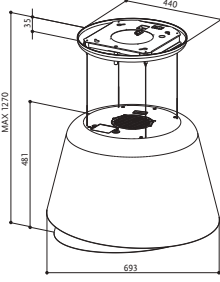

3

2
DUMAN VE
BUHAR HAVA
GEÇİDİ BOYUNCA
YÜKSELİR

2

1
DAVLUMBAZ
DUMANI VE
BUHARI ÇEKER

1

Belle Plus

Belle Plus Altın/Mat Koyu Gri 345.0541.068 77.550,00 TL

Tuşlar	Dokunmatik
Aydınlatma	Perimetre LED Lamba
Yağ filtresi	Filtreler bulaşık makinesinde yıkanabilir
Hava çıkışı	150 mm
Güç	230 Watt
Max. Hava Kapasitesi IEC Noktası (m³/h)	640
Hız	4+1
Ses seviyesi dB(A)	68