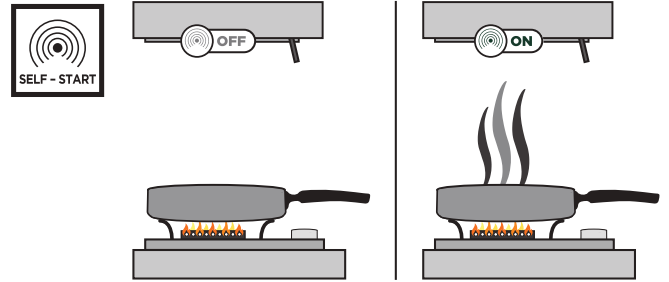

SELF - START
Otomatik Davlumbaz Kumandası

Sıcaklık 35°C'ye çıktığında akıllı sensörler gerektiğinde davlumbazınızı otomatik olarak çalıştırır.

A sınıfı enerji verimliliği, süper etkin hava emişi ve kolay temizlenen panel sayesinde mutfağınızın kusursuz görünmesini sağlar.