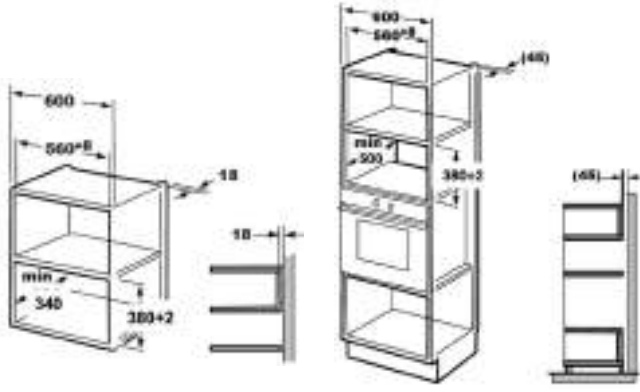

SMART LINEAR / SMART / MARIS

MYTHOS

CLASSICLINE/COUNTRY 65

90 CM. FIRIN

MONTAJ ŞEMALARI

SMART LINEAR MİKRODALGA

MARIS / SMART MİKRODALGA

CLASSICLINE 45 CM. MİKRODALGA