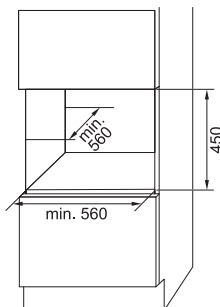

MYTHOS ŞARAPLIK