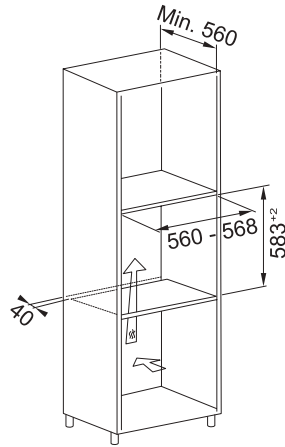

SMART LINEAR / SMART / MARIS