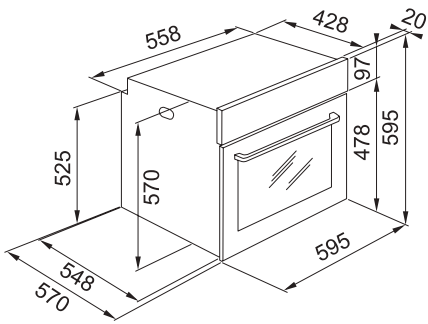

SMART LINEAR / SMART / MARIS