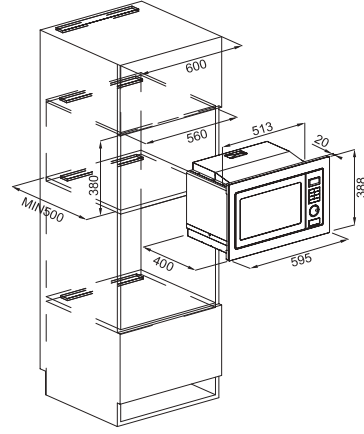

SMART LINEAR / SMART / MARIS

MYTHOS

CLASSICLINE/COUNTRY 65

90 CM. FIRIN

MONTAJ ŞEMALARI

SMART LINEAR MİKRODALGA

MARIS / SMART MİKRODALGA

CLASSICLINE 45 CM. MİKRODALGA