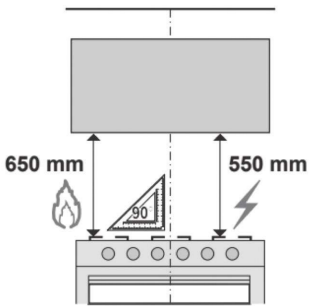

Trendline Plus
ClassicLine

Ada Tipi Davlumbaz