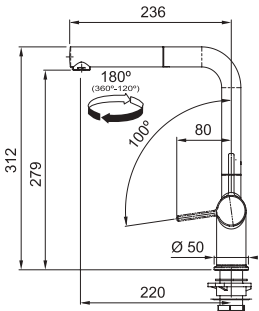

UYGULAMAYA DAHİL ÜRÜN BİLGİLERİ

NEPTUN TEK GÖZLÜ ÇELİK EVİYE

- Montaj tipi : Tezgah Üstü
- Ebat : 860x510 mm
- Montaj ölçüsü : 840x490 mm
- Alt Dolap ölçüsü : Minimum 60 cm

NEX 611 SOL	Inox		101.0656.164
NEX 611 SAĞ	Inox		101.0656.165
NET 611 SOL	M.dekor		101.0656.166
NET 611 SAĞ	M.dekor		101.0656.167

NEPTUN 1,5 GÖZLÜ ÇELİK EVİYE

- Montaj tipi : Tezgah Üstü
- Ebat : 1000x510 mm
- Montaj ölçüsü : 980x490 mm
- Alt Dolap ölçüsü : Minimum 60 cm

NEX 611 SOL	Inox		101.0656.168
NEX 611 SAĞ	Inox		101.0656.169
NET 651 SOL	M.dekor		101.0656.170
NET 651 SAĞ	M.dekor		101.0656.171

ACTIVE PLUS DOCCIA ARMATÜR

- Tek kumandalı
- Çıkarılabilen metal spiral
- Seramik diskli
- 180° dönebilen su çıkış borusu
- Çelik örgü, esnek tesisat bağlantı boruları

115.0663.801 Krom