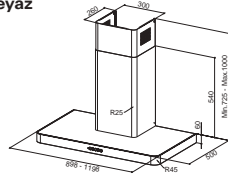

EV8+A90 Paslanmaz Çelik 110.0456.267 47.900,00 TL
EV8+WH Matt A90 Mat Beyaz 110.0456.269 54.500,00 TL

Tuşlar	Square Dokunmatik
Aydınlatma	Perimetre LED Lamba
Yağ filtresi	Filtreler bulaşık makinesinde yıkanabilir
Hava çıkışı	150/120 mm
Güç	270 Watt
Max. Hava Kapasitesi IEC Noktası (m³/h)	690
Hız	3+1
Ses seviyesi dB(A)	68

OPSİYONEL AKSESUARLAR

- kod. 112.0157.243	F9 Karbon Filtre	600,00 TL
- kod. 112.0676.782	Uzaktan Kumanda	1.850,00 TL
- kod. 112.0185.276	FLL9 Uzun Ömürlü Karbon Filtre	2.400,00 TL
- kod. 112.0626.902	Geri Dönüşümlü Duvar Kiti	1.700,00 TL