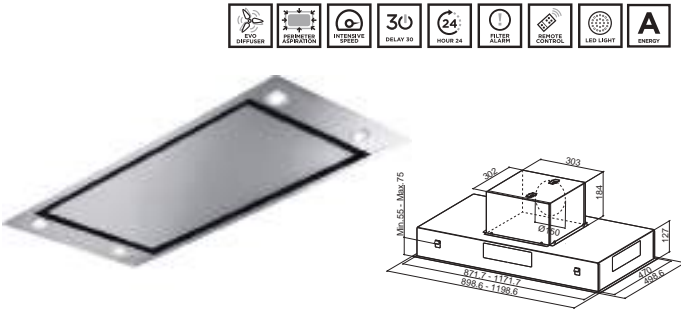

Inside Up

INSIDE UP WH KLA90 Mat Beyaz 305.0615.740 80.800,00 TL

Tuşlar	Dokunmatik
Aydınlatma	Perimetre LED Lamba
Yağ filtresi	Filtreler bulaşık makinesinde yıkanabilir
Hava çıkışı	150/120 mm
Güç	145 Watt
Max. Hava Kapasitesi IEC Noktası (m³/h)	700
Hız	3+1
Ses seviyesi dB(A)	73

OPSİYONEL AKSESUARLAR

- kod. 112.0471.608 F18-90 Karbon Filtre 2.850,00 TL

Heaven 2.0

Ocak ile davlumbaz arasında olması gereken minimum mesafe elektrikli ve gazlı için 65 cm.

Heaven 2.0 EV8+X 90 Paslanmaz Çelik 110.0315.792 29.100,00 TL
Heaven 2.0 EV8+X 120 Paslanmaz Çelik 110.0315.794 31.150,00 TL

Tuşlar	Elektronik LED
Aydınlatma	4 LED Lamba
Yağ filtresi	Filtreler bulaşık makinesinde yıkanabilir
Hava çıkışı	150/120 mm
Güç	270 Watt
Max. Hava Kapasitesi IEC Noktası (m³/h)	700
Hız	3+1
Ses seviyesi dB(A)	72

OPSİYONEL AKSESUARLAR

- kod. 112.0158.127 FHP8 Yüksek Performans Karbon Filtre 2.150,00 TL
- kod. 112.0157.240 F8 Karbon Filtre 550,00 TL
- kod. 112.0327.007 Taşınabilir Fan Kiti 6.500,00 TL