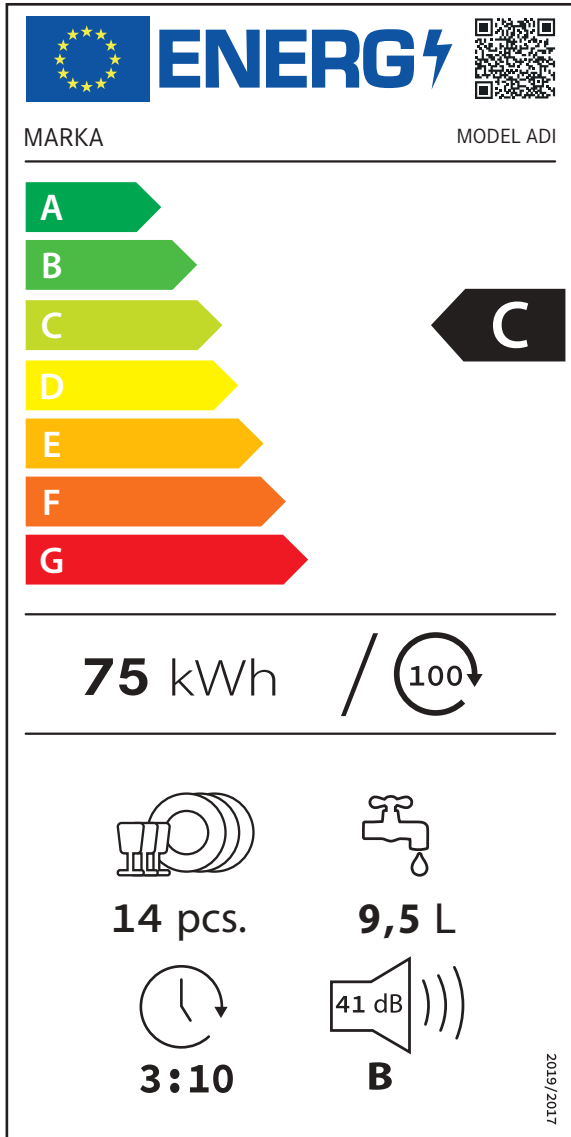

Bulaşık Makinesi Enerji Etiketlemesi

ÖRNEKTİR

MUTFAĞINIZ **FRANKE** ŞIKLIĞI İLE BULUŞSUN

Ocak, Fırın, Davlumbaz Kombinasyonu ile birlikte alacağınız;

117.0612.358
Yarı Ankastre/Inox + Siyah
Bulaşık Makinesi (8 programlı)