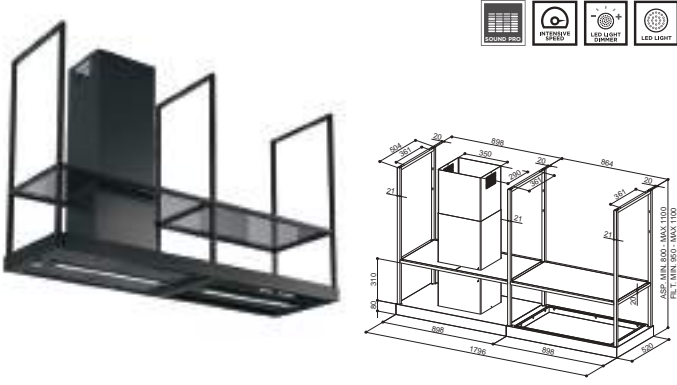

Renk Seçenekleri

Mat Beyaz

Mat Koyu Gri

Mat Mavi

Inox

Titanyum

Beat

T-Shelf**T-SHELF EV8 BK MATT A180 Mat Siyah 325.0606.131 115.400,00 TL**