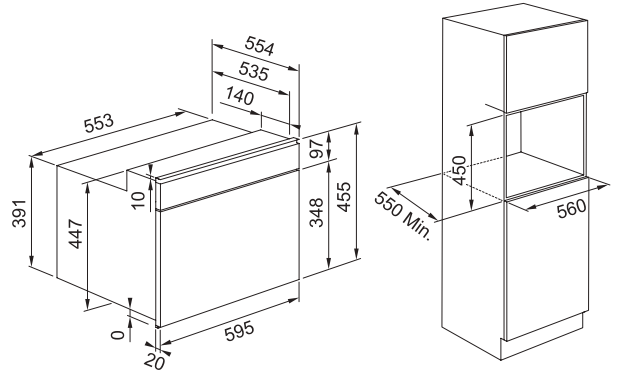

SMART / MARIS / MYTHOS 45 CM. COMBİ MİKRODALGA