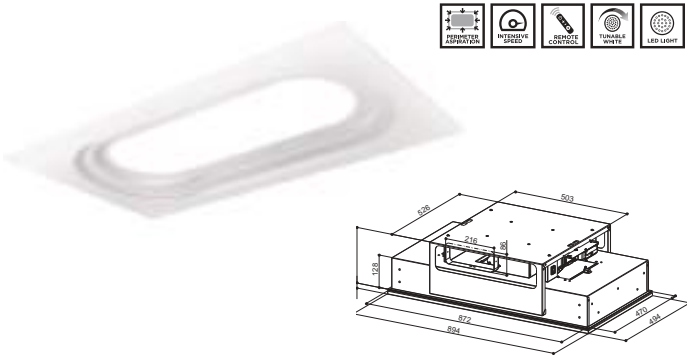

Inside Up

INSIDE UP WH KLA90 Mat Beyaz 305.0615.740 80.800,00 TL

Tuşlar	Dokunmatik
Aydınlatma	Perimetre LED Lamba
Yağ filtresi	Filtreler bulaşık makinesinde yıkanabilir
Hava çıkışı	150/120 mm
Güç	145 Watt
Max. Hava Kapasitesi IEC Noktası (m³/h)	700
Hız	3+1
Ses seviyesi dB(A)	73

OPSİYONEL AKSESUARLAR

- kod. 112.0471.608 F18-90 Karbon Filtre 2.850,00 TL

Heaven 2.0

Ocak ile davlumbaz arasında olması gereken minimum mesafe elektrikli ve gazlı için 65 cm.

Heaven 2.0 EV8+X 90 Paslanmaz Çelik 110.0315.792 29.100,00 TL
Heaven 2.0 EV8+X 120 Paslanmaz Çelik 110.0315.794 31.150,00 TL

Tuşlar	Elektronik LED
Aydınlatma	4 LED Lamba
Yağ filtresi	Filtreler bulaşık makinesinde yıkanabilir
Hava çıkışı	150/120 mm
Güç	270 Watt
Max. Hava Kapasitesi IEC Noktası (m³/h)	700
Hız	3+1
Ses seviyesi dB(A)	72

OPSİYONEL AKSESUARLAR

- kod. 112.0158.127 FHP8 Yüksek Performans Karbon Filtre 2.150,00 TL
- kod. 112.0157.240 F8 Karbon Filtre 550,00 TL
- kod. 112.0327.007 Taşınabilir Fan Kiti 6.500,00 TL