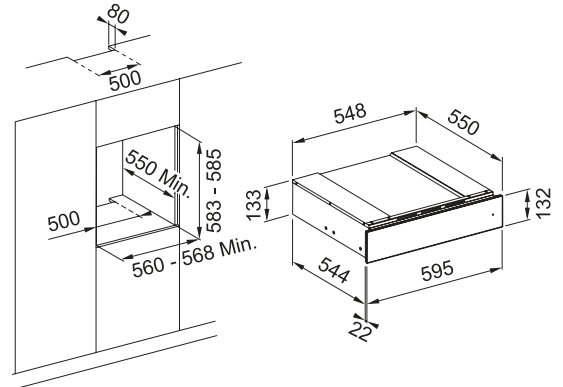

MYTHOS ISITMA ÇEKMECESİ