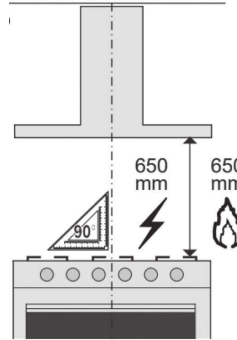

OCAK DAVLUMBAZ ARASI MESAFELER

Sürgülü Aspiratör /
Ankastre Box

Sürgülü Aspiratör
Ankastre Box

Vertical Davlumbaz

Glass Vertical
Smart Linear Vertical
Maris Neo

Ankastre / Duvar Tipi / Köşe /
Ada Davlumbaz