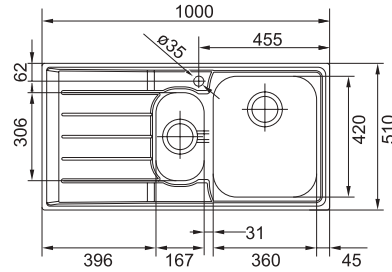

- Montaj tipi : Tezgah Üstü
- Ebat : 1000x510 mm
- Montaj ölçüsü : 980x490 mm
- Alt Dolap ölçüsü : Minimum 60 cm

NEX 611 SOL	Inox		101.0656.168
NEX 611 SAĞ	Inox		101.0656.169
NET 651 SOL	M.dekor		101.0656.170
NET 651 SAĞ	M.dekor		101.0656.171