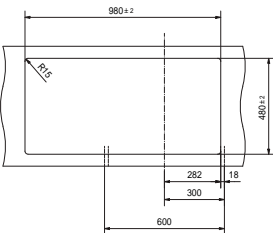

UYGULAMAYA DAHİL ÜRÜN BİLGİLERİ

URBAN UBG 611-86 TEK GÖZLÜ GRANİT EVİYE

- **Montaj tipi :** Tezgah Üstü
- **Ebat :** 860x500 mm
- **Montaj ölçüsü :** 840x480 mm
- **Alt Dolap ölçüsü :** Minimum 60 cm

114.0688.481	Nero	
114.0688.482	Bianco	
114.0688.483	Sahara	
114.0688.484	Avena	
114.0688.485	Stone Grey	
114.0688.486	Oyster	

URBAN UBG 611-100 TEK GÖZLÜ GRANİT EVİYE

- **Montaj tipi :** Tezgah Üstü
- **Ebat :** 1000x500 mm
- **Montaj ölçüsü :** 980x480 mm
- **Alt Dolap ölçüsü :** Minimum 60 cm

114.0688.448	Nero	
114.0688.450	Bianco	
114.0688.451	Sahara	
114.0688.452	Avena	
114.0688.453	Stone Grey	
114.0688.454	Oyster	

URBAN UBG 651-100 1,5 GÖZLÜ GRANİT EVİYE

- **Montaj tipi :** Tezgah Üstü
- **Ebat :** 1000x500 mm
- **Montaj ölçüsü :** 980x480 mm
- **Alt Dolap ölçüsü :** Minimum 60 cm

114.0688.455	Nero	
114.0688.456	Bianco	
114.0688.457	Sahara	
114.0688.458	Avena	
114.0688.459	Stone Grey	
114.0688.460	Oyster	

ACTIVE PLUS DOCCIA 2.0 ARMATÜR

- Tek kumandalı
- Çıkarılabilen metal spiral
- Seramik diskli
- 180° dönebilen su çıkış borusu
- Çelik örgü, esnek tesisat bağlantı boruları

115.0663.801	Krom	
115.0663.757	Nero	
115.0663.759	Oyster	
115.0663.758	Stone Grey	
115.0663.760	Bianco	
115.0663.756	Sahara	
115.0663.755	Avena