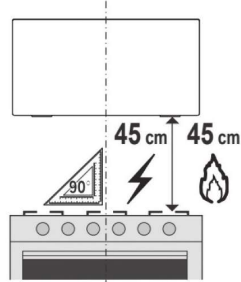

OCAK DAVLUMBAZ ARASI MESAFELER

Sürgülü Aspiratör /
Ankastre Box

Sürgülü Aspiratör
Ankastre Box

Vertical Davlumbaz

Glass Vertical
Smart Linear Vertical
Maris Neo

Ankastre / Duvar Tipi / Köşe /
Ada Davlumbaz